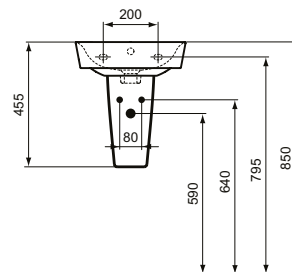

Ideal Standard

Connect Air

Numărul de articol: E034501

## Semipicior-mic

Semipicior-mic. Include set de fixare TV63667. Pentru combinare cu lavoare pentru spalat pe maini Cube 40cm sau Curve 45cm.

Culoare: 01 - Alb european

Mai multe detalii despre produs:

Tip:	Semi-picior
Greutate netă (kg):	6,5
Materiat:	Ceramică
Designer:	Studio Levien
Înălțime (mm):	340
Lățime (mm):	180
Adâncime (mm):	255