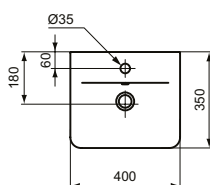

Ideal Standard

Connect Air

Numărul de articol: E034501

Semipicior-mic

Semipicior-mic. Include set de fixare TV63667. Pentru combinare cu lavoare pentru spalat pe maini Cube 40cm sau Curve 45cm.

Culoare: 01 - Alb european

Mai multe detalii despre produs:

Tip:	Semi-picior
Greutate netă (kg):	6,5
Materiat:	Ceramică
Designer:	Studio Levien
Înălțime (mm):	340
Lățime (mm):	180
Adâncime (mm):	255