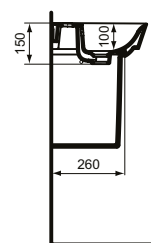

Ideal Standard

Connect Air

Numărul de articol: E034501

Semipicior-mic

Semipicior-mic. Include set de fixare TV63667. Pentru combinare cu lavoare pentru spalat pe maini Cube 40cm sau Curve 45cm.

Culoare: 01 - Alb european

Mai multe detalii despre produs:

Tip:	Semi-picior
Greutate netă (kg):	6,5
Materiat:	Ceramică
Designer:	Studio Levien
Înălțime (mm):	340
Lățime (mm):	180
Adâncime (mm):	255