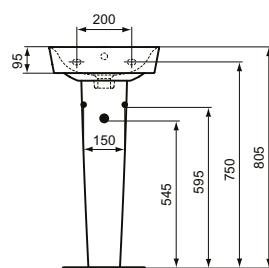

Ideal Standard

Connect Air

Numărul de articol: E034501

Semipicior-mic

Semipicior-mic. Include set de fixare TV63667. Pentru combinare cu lavoare pentru spalat pe maini Cube 40cm sau Curve 45cm.

Culoare: 01 - Alb european

Mai multe detalii despre produs:

Tip:	Semi-picior
Greutate netă (kg):	6,5
Materiat:	Ceramică
Designer:	Studio Levien
Înălțime (mm):	340
Lățime (mm):	180
Adâncime (mm):	255